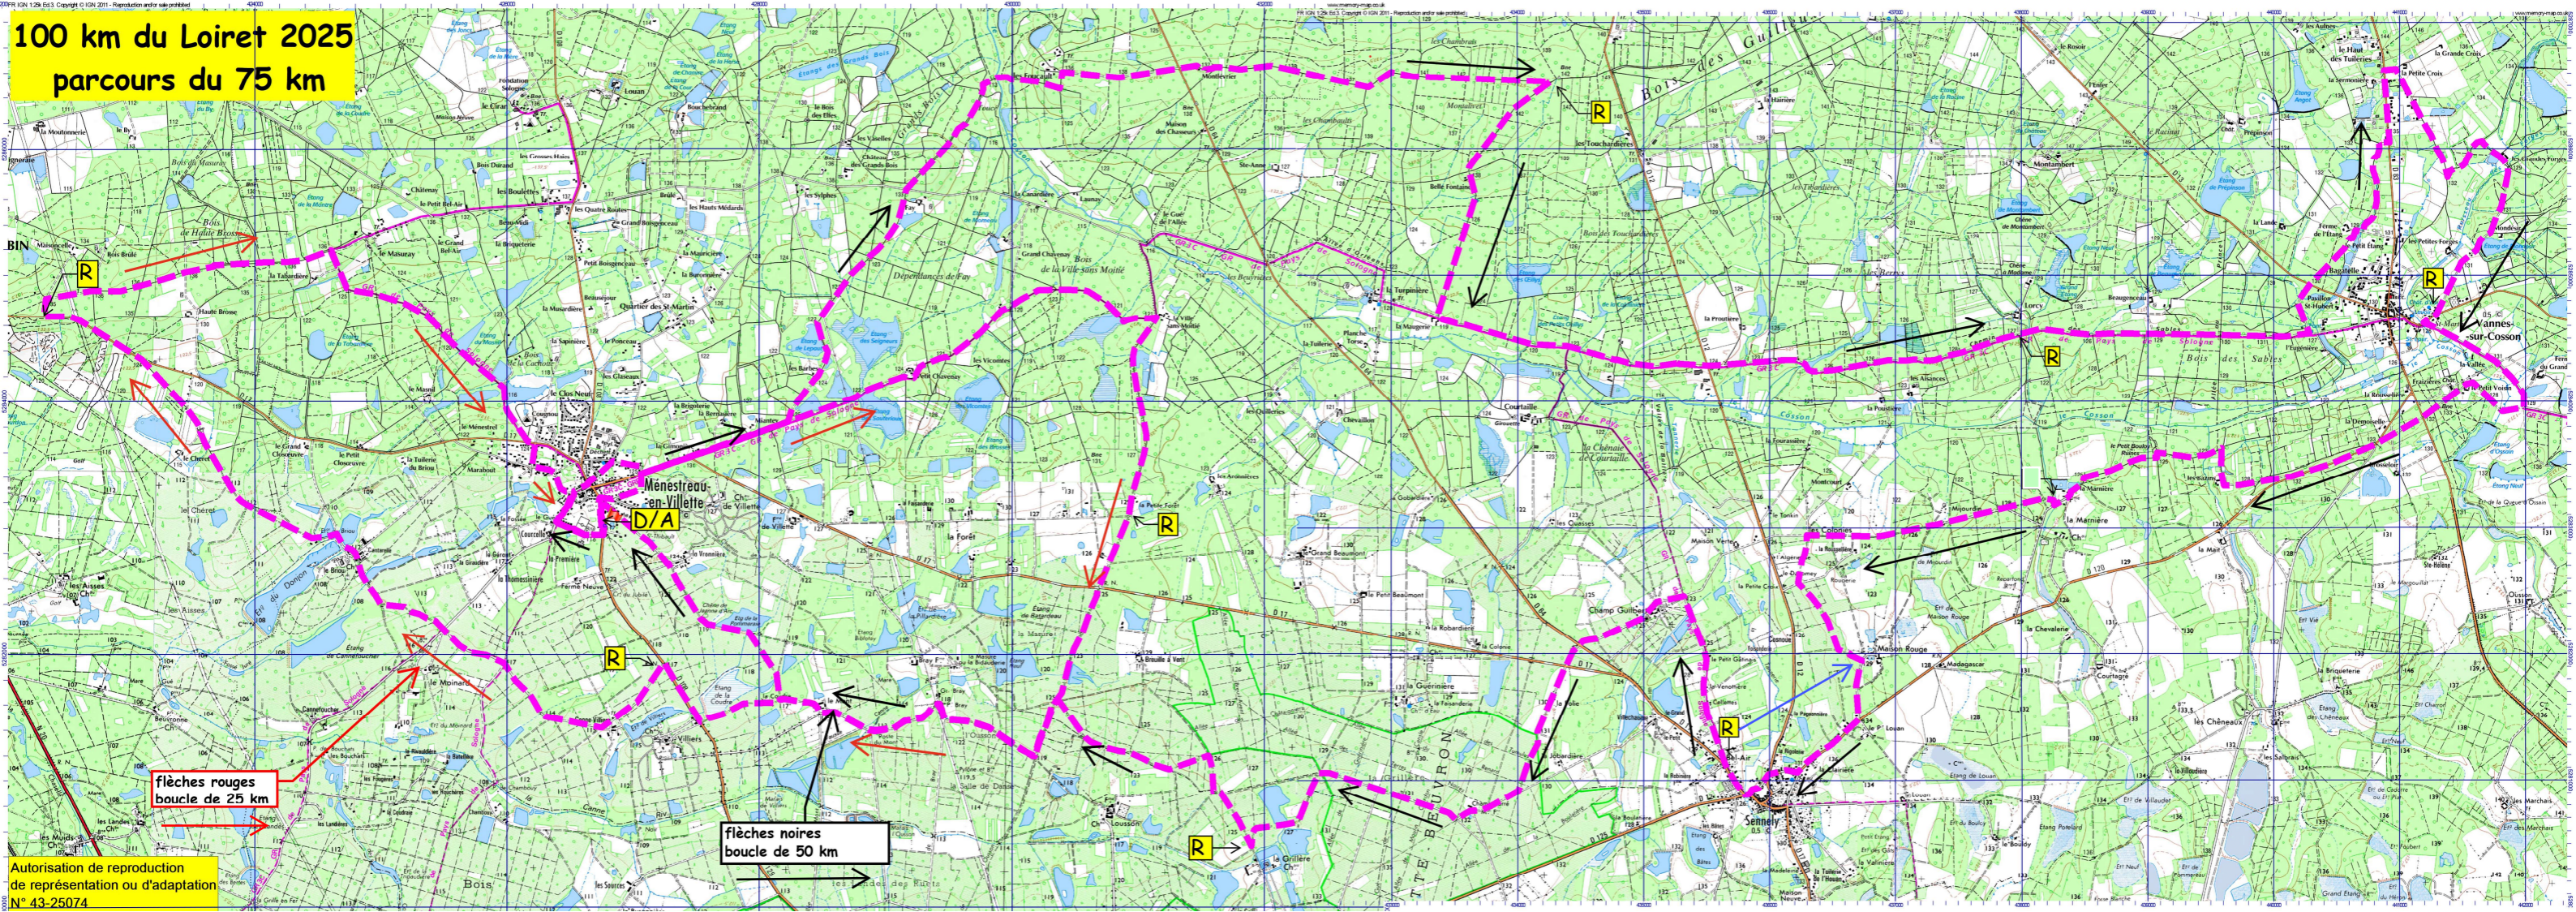

100 km du Loiret 2025
parcours du 75 km

flèches rouges
boucle de 25 km

flèches noires
boucle de 50 km

Autorisation de reproduction
de représentation ou d'adaptation
N° 43-25074